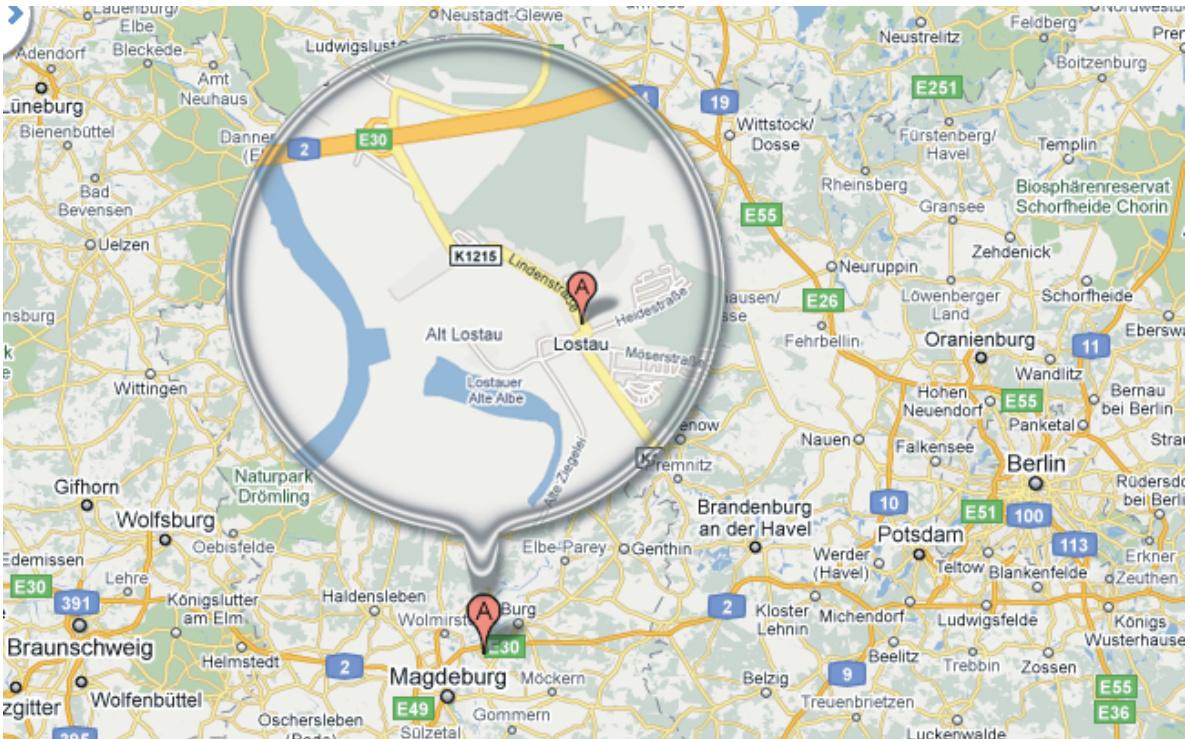

Anfahrt

Daniela Klitzsch

Lindenstraße 14a

D-39291 Lostau

Telefon: +49(0)39222 95 634

Anfahrt aus Richtung Berlin (A2):

Bei Ausfahrt 72-Lostau/Hohenwarthe Richtung Gerwisch/Lostau fahren.
Dem Strassenverlauf ca. 2,3 km folgen.

Unser Geschäft befindet sich auf der rechten Seite der Hauptstraße.

Anfahrt aus Richtung Hannover (A2):

Bei Ausfahrt 72-Lostau/Hohenwarthe Richtung Gerwisch/Lostau fahren.
Dem Strassenverlauf ca. 2,3 km folgen.

Unser Geschäft befindet sich auf der rechten Seite der Hauptstraße.

Anfahrt aus Richtung Magdeburg (B1):

Nach Ortsdurchfahrt Gerwisch links in Richtung Lostau (auf K1215)
abbiegen. Unser Geschäft befindet sich im Ortskern
auf der linken Seite der Hauptstraße (ca. 1 km ab Ortseingangsschild).

Anfahrt aus Richtung Burg (B1):

Nach Ortsdurchfahrt Möser rechts in Richtung Lostau (auf K1215)
abbiegen. Unser Geschäft befindet sich im Ortskern
auf der linken Seite der Hauptstraße (ca. 1 km ab Ortseingangsschild).